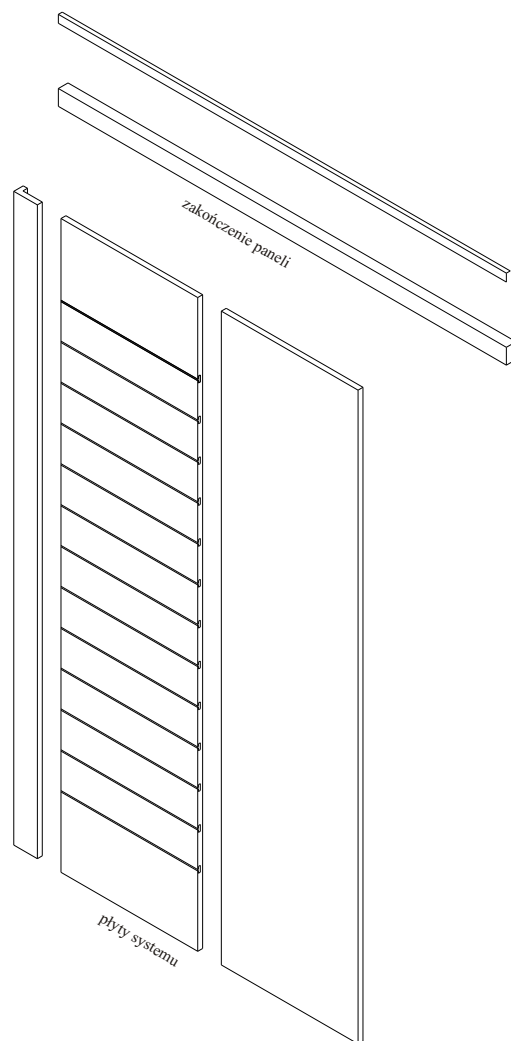

Płyta system:

- lakierowana, laminowana, lub mdf.
- wymiar: 2400x580 mm. ;kolor dowolny

Płyta końcowa:

- lakierowana lub laminowana,
- wymiar:2400x100 mm. ; kolor dowolny

Uchwyty pleców:

- uchwyt pleców pojedynczy lewy
- uchwyt pleców pojedynczy prawy
- uchwyt pleców podwójny dwustronny

Zakończenie paneli:

- listwa zakończeniowa górna (aluminium)
- cokół (80 mm. aluminium)

Profil systemu pojedynczy lub podwójny
L = 2400 mm.
aluminium

ELEMENTY SYSTEMU

**Półka szklana - 300x600 mm.
Wspornik półki szklanej - L=600 mm.**

**Przełączarka: ze stali nierdzewnej, chromowana
lub malowana,
Długość: 600 mm.**

**Wspornik prosty: ze stali nierdzewnej, chromowany
lub malowany.
Długość: 600 mm.
Wieszak na wspornik prosty.**

**Przykładowe akcesoria na płytę mdf: wieszczek prosty,
lustro**